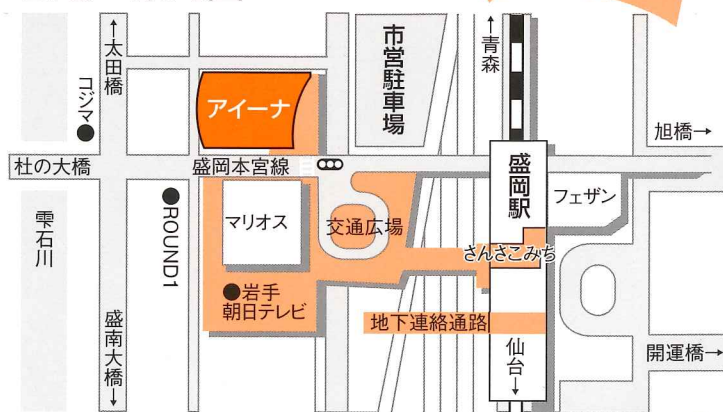

※アルコールの持ち込み、飲酒はご遠慮下さい。

●料金/前売券2,000円

前売券のみの取り扱いとなります。当日券はございません。

入場券取扱所	そば処 東家
	本店019-622-2252/大手先店019-623-7540 駅前店019-622-2233
	アイーナ2階管理事務室(019-606-1717)
	盛岡市役所地下売店

※チケット購入後の払い戻しはできませんのでご了承ください。

主催/うたごえ喫茶もりおか実行委員会

共催/アイーナ(いわて県民情報交流センター) 協力/就労継続支援A型事業所やまびこ・高齢者社会貢献活動サポートセンター

会場ご案内図

※会場には駐車場がございません。お車でのお越しの場合はお近くの駐車場をご利用ください。

お問い合わせ

うたごえ喫茶もりおか実行委員会 事務局(松田)090-7565-2037