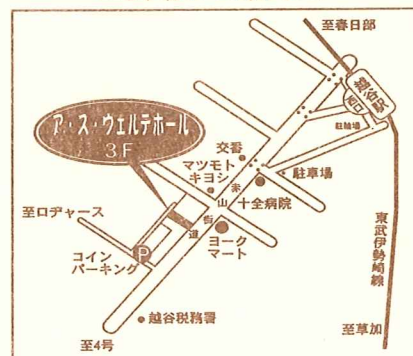

参加費:前売券 2,000円/前売ペア券 3,600円/当日券 2,300円 <テーブル指定・ドリンク&ケーキ付>

※但し、前売り券の販売は、12月25日迄です。完売をもって終了とさせていただきます。

※ご購入戴いたチケットの払戻しは致しませんので予めご了承下さい。

※歌集は、会場にご用意してございます。(貸出用・販売用)

歌唱リード&伴奏:新宿「ともしび」出演者

出演予定:寺谷 宏・小川邦美子/伴奏:岡田桃子

お電話で予約を受け付けています。

ア・ス・ヴェルデ友の会 うたごえ係 TEL. 048-989-3601 (定休/土日祝)

たばこ専門店 コンパル (ア・ス・ヴェルデビル1F) TEL. 048-962-2293 (定休/水)

★ホームページ= <http://www.asverde.jp/>

主催:ア・ス・ヴェルデ友の会

後援:越谷市教育委員会

協賛:東武よみうり新聞社・新宿 ともしび音楽企画

■会場のご案内■