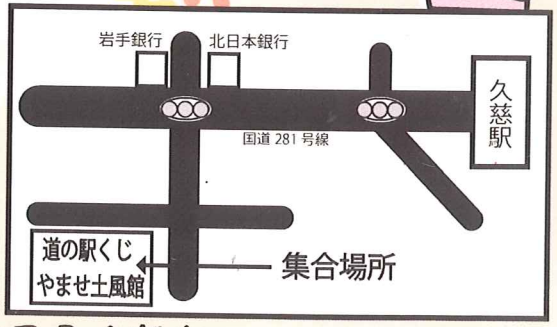

街の駅・久慈 うたごえ専用ダイヤル
(受付時間 10時～17時)

TEL 080-2810-9701