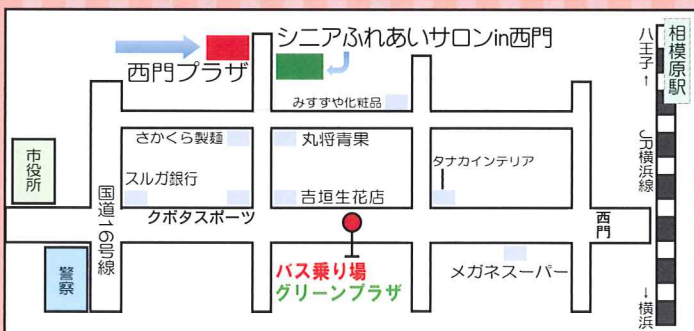

▶▶ 事前チケット購入制

開場 午後1時 開始 午後1時30分～午後4時終了予定

会場 相模原西門商店街「西門プラザ」3階ホール

相模原市中央区相模原6-20-1

参加費 ¥1,500 (ドリンク付)

ともしび「うたの世界111」
歌集をお持ちの方はご持参ください。

開催日までにチケットをご購入くださいますようお願い致します。

チケット販売先

シニアふれあいサロン in 西門

電話によるお問い合わせは

042-810-6172

E-mail によるお問い合わせは

sukoyaka.plan@jcom.home.ne.jp

実行委員会：佐野・阿部(企画担当責任者)

相模原駅南口①②番線バス乗り場より

上溝行 小田急相模原駅 相武台前駅 相模大野駅北口行 北里大学行 麻溝車庫行
グリーンプラザ下車 徒歩5分 相模原駅から徒歩 約15分