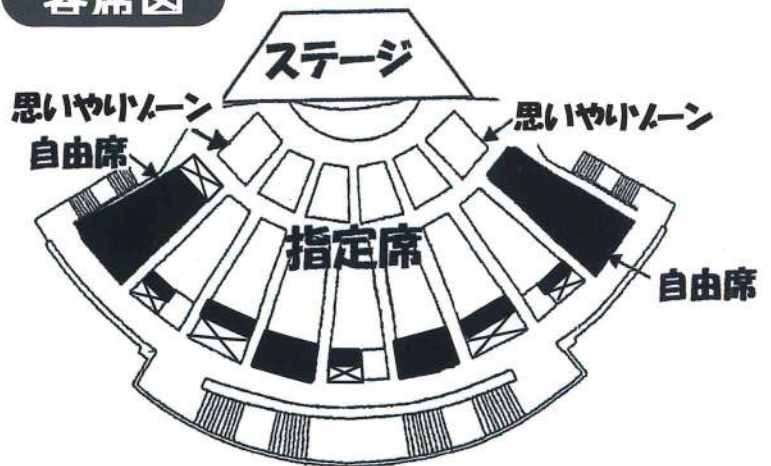

客席図

■ は自由席です
⊠ は関係者席となります

前売り券 FAX申込書 FAX03-6907-3812

※お申し込み受領後チケットと一緒に郵便振替用紙を郵送致しますので、到着後1週間以内にお振り込みください。
振込手数料は実費となります。お買い上げいただいたチケットは払い戻しできません。

ふりがな お名前		ご住所(チケット送付先) 〒	
TEL		FAX	
チケットの種類	金額(1枚につき)	購入枚数	合計金額
指定席	3,000円	枚	円
指定席団体(10枚以上)	2,700円	枚	円
青少年(25才まで)	2,700円	枚	円
月刊ともしび購読者	2,700円	枚	円
障がいのある方	2,700円	枚	円
障がいのある方付添	無料	枚	
自由席	2,500円	枚	円
合計		枚	円

※記載いただいた個人情報は本人の同意を得ることなく第三者に提供、開示致しません。ともしびのご案内を送らせていただくことがあります。