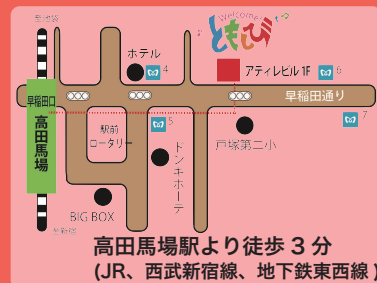

貸切使用可能な時間帯 ※10名様より承ります (座席数 51席)

日・火 11:00~15:00 月 11:00~21:00 水~土 11:00~13:00

歌声喫茶
ともしび

ご予約・お問い合わせ：歌声喫茶ともしび

TEL 03-6233-8381 mail info@tomoshihi.co.jp

〒169-0075 東京都新宿区高田馬場2-14-9 アティレビル1F