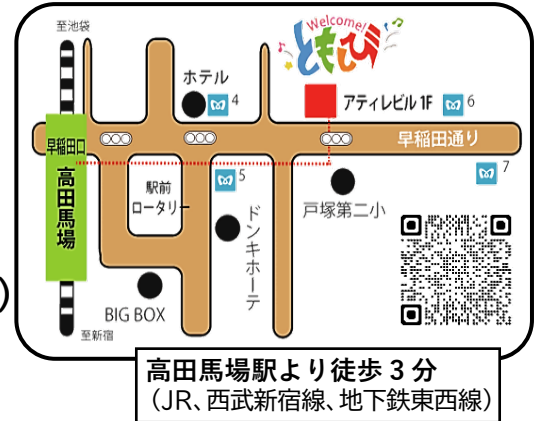

時間 13:30~15:30 (開場 13:00)
料金 4,000円(1ドリンク付)
定員 45名

歌手:吉田正勝・小川邦美子
ピアノ:山田剛史/チェロ:バアンテ・ボーマン

◆ 26日(月) 歌の広場 ボニージャックスと歌おう!

時間 14:00~16:00 (13:30開場)
参加費 3,500円(1ドリンク付き)

お申込み先:NPO 法人日本国際童謡館
電話 080-9523-3304
FAX 045-562-1951

5/20(火)開催「ともしび春の大うたごえ喫茶」
チケット(全席指定)好評発売中!

・お店で購入、または事務センターへお電話、FAXにて申込みください

※5/19(月)特別営業いたします!
16:00~19:20まで

ともしび店 営業のご案内

歌声喫茶 ともしび

新宿区高田馬場 2-14-9 アティレビル 1F
Tel03-6233-8381

ご予約なしで入店いただけます。
お気軽にお越しください！

- 昼のうたごえ 14:00～16:20(水・木・金)
ステージ開始は 14:20～ 30分のステージが3回
※3月から土曜日の「昼のうたごえ」はありません
- 夜のうたごえ 16:40～22:00(火・水・木・金・土)
ステージ開始は 17:00～ 40分のステージが5回
※日曜日は 16:00～21:20
ステージ開始は 16:20～ 40分のステージが5回

- 月曜定休
- チャージ料金

	通常料金	延長の場合
うたごえチャージ(一般)	1,800円	500円
U30(29歳まで)	1,300円	500円
小学生以下	無料	無料
うたごえ放題 (1ヶ月チャージフリーサービス)	10,000+カード発行料 200円 購入された当日から1ヶ月間無料	無料

お昼のうたごえ ●●4月の予定●●

※予告なく変更することがございます。その場合はご容赦ください。

水	司会者	伴奏者	木	司会者	伴奏者	金	司会者	伴奏者
2	本道 亮	長嶋真美	3	中西 明	古里光代	4	吉田正勝	古里光代
9	寺谷 宏	古里光代	10	本道 亮	齊藤 隆	11	吉田正勝	古里光代
16	中西 明	田口順子	17	石垣美恵子	古里光代	18	小川邦美子	齊藤 隆
23	高橋諒佑	田口順子	24	小川邦美子	古里光代	25	吉田正勝	山根美香子
30	行貝ひろみ	小山ちひろ						

※お昼のうたごえにご参加のお客様は、延長料金 500 円で〈夜のうたごえ〉にお残りいただけます。

店内企画のお申し込みは ともしび事務センターへ

03-6914-1621(11:00～17:00 日・祝休み)
(月曜以外の夜はともしび店でも承ります 03-6233-8381)

※店内企画はライブ配信もあります ⇒

- チケット料金:1,500円(+チケット1枚あたり160円のツイキャスサービス利用料がかかります)
2000円、3000円の応援チケットもあります。
チケットは右記のQRコードから購入できます。
- 配信チケットを購入いただくと、2週間はアーカイブを何度でもご視聴できます。