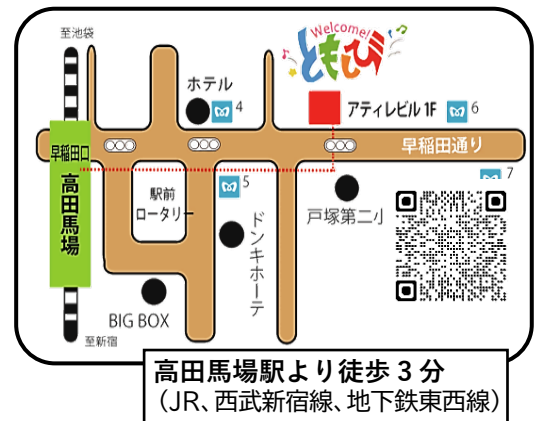

## ともしび店 営業のご案内

**歌声喫茶 ともしび**  
新宿区高田馬場 2-14-9 アティレビル1F  
Tel03-6233-8381

ご予約なしで入店いただけます。  
お気軽にお越しください!

- 昼のうたごえ 14:00～16:20(水・木・金)  
ステージ開始は14:20～ 30分のステージが3回
- 夜のうたごえ 16:40～22:00(火・水・木・金・土)  
ステージ開始は17:00～ 40分のステージが5回  
※日曜日は16:00～21:20  
ステージ開始は16:20～ 40分のステージが5回

●月曜定休

●昼のうたごえ料金 2,300円(1ドリンク付)  
「うたごえ放題」の方はドリンク料金500円をいただきます。

●夜のうたごえチャージ料金

	チャージ料金
一般	1,800円
U30(29歳まで)	1,300円
小学生以下	無料
うたごえ放題 (1ヶ月チャージフリーサービス)	10,000円+カード発行料200円で 購入された当日から1ヶ月間無料