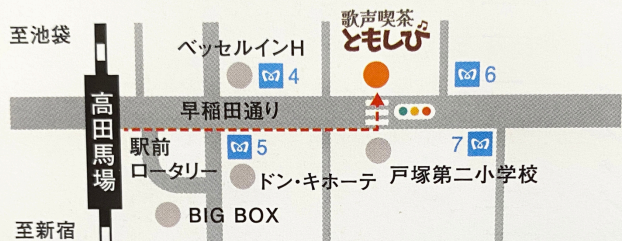

誰もが知るヒット曲  
ギターを弾いていたのは  
この人です

イルカ なごり雪  
海援隊 贈る言葉  
松任谷由実 やさしさに包まれたなら  
夏川りみ 涙そうそう  
山本コータロー 岬めぐり  
中島みゆき わかれうた  
山口百恵 秋桜  
久保田早紀 異邦人

忠英さんのギターで  
皆で歌おう  
のコーナーあります♪

# 吉川忠英 LIVE

2026年 8月 22日(土)

13:00 開場 / 13:30 開演

歌声喫茶ともしび 4,500円 (1ドリンク付)

東京都新宿区高田馬場2-14-9 アティレビル1F

TEL 03-6233-8381

JR・西武新宿線・地下鉄東西線 高田馬場駅

早稲田口から徒歩3分