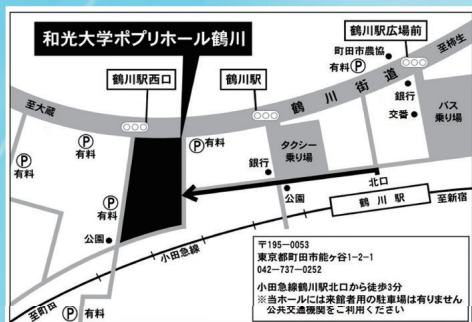

小田急線「鶴川」駅北口より徒歩3分

お申し込み・お問い合わせ
ともしび事務センター

TEL 03-6914-1621
fax 03-6914-1639