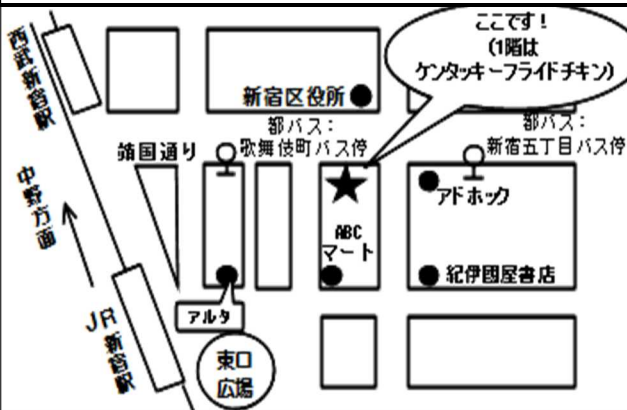

チケット:2,000円(1ドリンク付き)

■「ロシアの歌」だけのうたごえ喫茶 Part30

司会:中西明 小川邦美子 伴奏:大貫洋子(Pf) 中西たみ子(Acco)

3月 29日(日) 12時開場 12時30分~15時

チケット:2,100円(1ドリンク付き)

第19回 ともしび春の 大うたごえ喫茶

2020年 **5月2日(土)**
上野公園野外ステージ

当日、
ともしび新宿店は
お休みいたします。

3月1日(日)
15:00~
チケット
発売開始!!

♪お昼のうたごえ営業中 (毎週 水・木・金・土曜日)

時間: 午後1時30分開場 (ステージは1:50~3:50)

料金: お一人様1600円(1ドリンク・貸し歌集付)

※お飲み物は、コーヒー・水割り・オレンジジュース・ウーロン茶・他 より一品お選び下さい。
※テーブルのご予約承ります。(2名様より)

<2020年3月のお昼のうたごえ出演者>

(※変更の場合はご容赦下さい)

営業のご案内

♪お昼のうたごえ
毎週 水・木・金・土曜日
PM1:30~3:50
(うたごえのステージは1:50から)

♪夜のうたごえ
月・火 PM5:00~10:00
水・木・金・土 PM4:00~10:00
日・祝日 PM4:00~9:30
(元旦以外、年中無休)

うたごえ喫茶 ともしび 新宿店

〒160-0022
東京都新宿区新宿3-20-6 FSビル6F
TEL:03-3341-0915
FAX:03-3341-0916