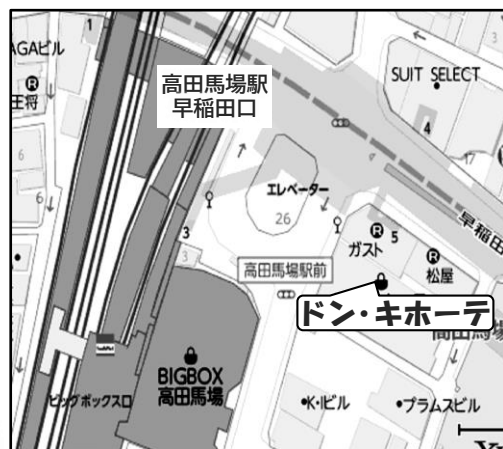

## ともしび

in 高田馬場

2021年

4 / 5 (月)

F I ビル 8階

(高田馬場駅前 ドン・キホーテの上)

14:00～16:00 (13:30 開場)

参加費：2000円 20名様限定 (要予約)