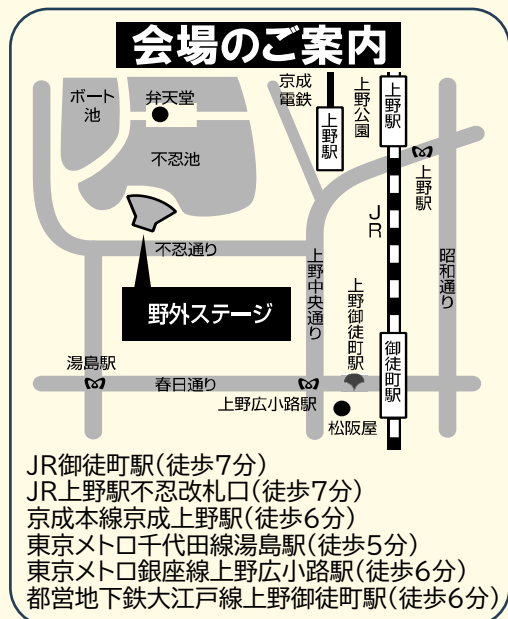

たいとう文化発信

～ 歌でつながる心と心～

2024

ともしび春の大うたごえ喫茶

2024年4月6日(土)
上野公園野外ステージ

友情出演: ベイビーブー

12:00 開場 12:30～13:20 第1ステージ
13:40～14:20 第2ステージ
14:40～15:40 第3ステージ

全席指定 A席前売り 3,800円 当日 4,000円
B席前売り 3,300円 当日 3,500円

前売りには各種割引があります。(裏面参照)

当日券には割引はありません。

チケットはお早めにお求めください。

満席となり次第締め切らせていただきます。

当日、ともしび店はお休みいたします。

チケット申込み受付は2月6日(火)15:00から

- 店へご来店 ●事務センターへ電話(17:00まで)・FAX・メール
- 公式LINE ●ホームページともしびショップ

主催: 音楽文化集団ともしび 協賛: 歌声喫茶ともしび