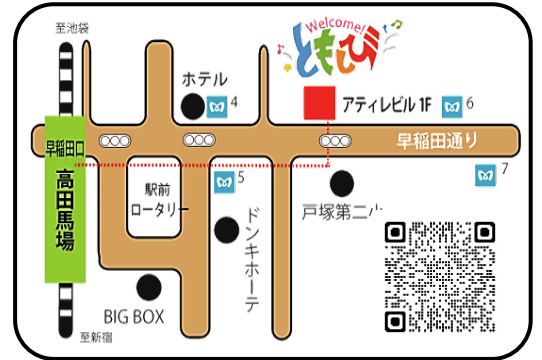

5月18日(土)、6月15日(土)、7月20日(土)  
西戸山生涯学習館 2F視聴覚室

- 開場 13:30
- 開演 13:45~15:20 予定
- 参加費 500 円
- 「高田馬場」駅前バス停から都営バス小滝橋車庫前行き(上 69・飯 64)で3つ目「小滝橋」下車3分
- 定員 30 名

主催:音楽文化集団ともしび立川フロック

5月25日(土)、6月29日(土)、7月27日(土)  
三鷹市さんさん館 3F多目的室

- 開場 13:30
- 開演 14:00~16:30
- 参加費 1,000 円
- JR中央線「吉祥寺」駅または「三鷹」駅よりバス「三鷹市役所前」下車1分
- 定員 60 名

ともしび店 お楽しみライブ

いつもの夜のうたごえ 休憩中のミニミニコンサート

- 5/ 2(木) 18:40~ 清水正美・石垣美恵子 <金子みすゞを歌う>
- 5/ 3(金) 18:40~ 金指修平・小川邦美子 <タンゴ>
- 5/ 17(金) 18:40~ 中川美保 <サクソ>
- 6/ 7(金) 18:40~ 金指修平・小川邦美子
- 6/ 30(日) 18:00~ もくターヴ <混声コーラスグループ>
- 7/ 5(金) 18:40~ 金指修平・小川邦美子

# ともしび店 営業のご案内

# 歌声喫茶 ともしび

新宿区高田馬場 2-14-9 アティレビル 1F  
Tel03-6233-8381

ご予約なしで入店いただけます。  
お気軽にお越しください!

- 昼のうたごえ 14:00~16:20(水・木・金・土)  
ステージ開始は 14:20~ 30分のステージが3回
- 夜のうたごえ 16:40~22:00(火・水・木・金・土)  
ステージ開始は 17:00~ 40分のステージが5回  
※日曜日は 16:00~21:20  
ステージ開始は 16:20~ 40分のステージが5回
- 月曜定休
- チャージ料金