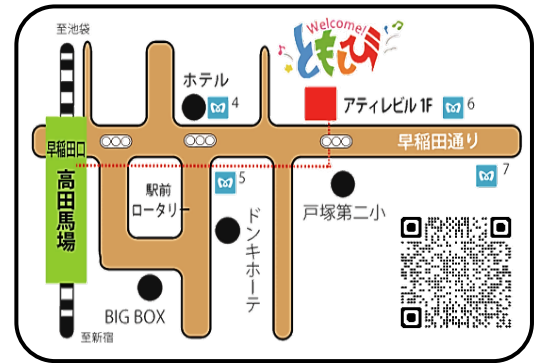

主催:西戸山うたごえ友の会

7月20日(土)、8月はお休み、9月21日(土)
西戸山生涯学習館 2F視聴覚室

- 開場 13:30
- 開演 13:45~15:20 予定
- 参加費 500円
- 「高田馬場」駅前バス停から都営バス小滝橋車庫前行き(上69・飯64)で3つ目「小滝橋」下車3分
- 定員 30名

主催:音楽文化集団ともしび立川フロック

7月27日(土)、8月はお休み、9月7日(土)
三鷹市さんさん館 3F多目的室

- 開場 13:30
- 開演 14:00~16:30
- 参加費 1,000円
- JR中央線「吉祥寺」駅または「三鷹」駅よりバス「三鷹市役所前」下車1分
- 定員 60名

ともしびの情報を伝える季刊誌「季刊ともしび」

年4回(4月・7月・10月・1月)発行

1部250円

年間購読 1,000円(郵便振替) 送料無料

「夏号」まもなく発行です!

ともしび店 営業のご案内

歌声喫茶 ともしび

新宿区高田馬場 2-14-9 アティレビル 1F
Tel03-6233-8381

ご予約なしで入店いただけます。
お気軽にお越しください!

- 昼のうたごえ 14:00~16:20(水・木・金・土)
ステージ開始は 14:20~ 30分のステージが3回
- 夜のうたごえ 16:40~22:00(火・水・木・金・土)
ステージ開始は 17:00~ 40分のステージが5回
※日曜日は 16:00~21:20
ステージ開始は 16:20~ 40分のステージが5回