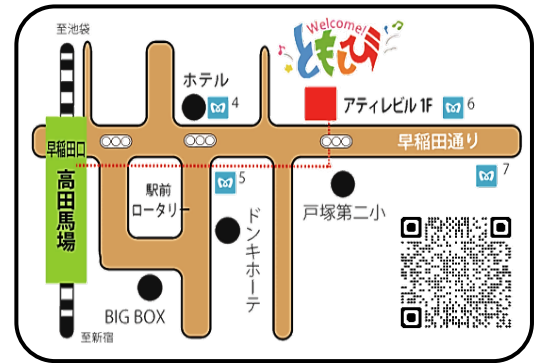

**三鷹市さんさん館 3F多目的室**

- 開場 13:30
- 開演 14:00~16:30
- 参加費 1,000円
- JR中央線「吉祥寺」駅または「三鷹」駅よりバス「三鷹市役所前」下車1分
- 定員 60名

**ともしびの情報を伝える季刊誌「季刊ともしび」**

**「夏号」発売中!!**

1部250円 年間購読 1,000円(郵便振替) 送料無料

**ともしび店 お楽しみライブ**

**いつもの夜のうたごえ 休憩中のミニミニコンサート**

# ともしび店 営業のご案内

# 歌声喫茶 ともしび

新宿区高田馬場 2-14-9 アティレビル 1F  
Tel 03-6233-8381

ご予約なしで入店いただけます。  
お気軽にお越しください!

- 昼のうたごえ 14:00~16:20(水・木・金・土)  
ステージ開始は 14:20~ 30分のステージが3回
- 夜のうたごえ 16:40~22:00(火・水・木・金・土)  
ステージ開始は 17:00~ 40分のステージが5回  
※日曜日は 16:00~21:20  
ステージ開始は 16:20~ 40分のステージが5回