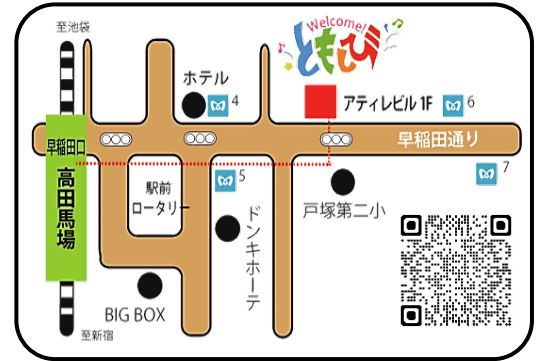

昼のうたごえ・夜のうたごえで毎日お楽しみください

# ともしび店 営業のご案内

# 歌声喫茶 ともしび

新宿区高田馬場 2-14-9 アティレビル 1F  
Tel03-6233-8381

ご予約なしで入店いただけます。  
お気軽にお越しください!

- 昼のうたごえ 14:00~16:20(水・木・金・土)  
ステージ開始は 14:20~ 30分のステージが3回
- 夜のうたごえ 16:40~22:00(火・水・木・金・土)  
ステージ開始は 17:00~ 40分のステージが5回  
※日曜日は 16:00~21:20  
ステージ開始は 16:20~ 40分のステージが5回